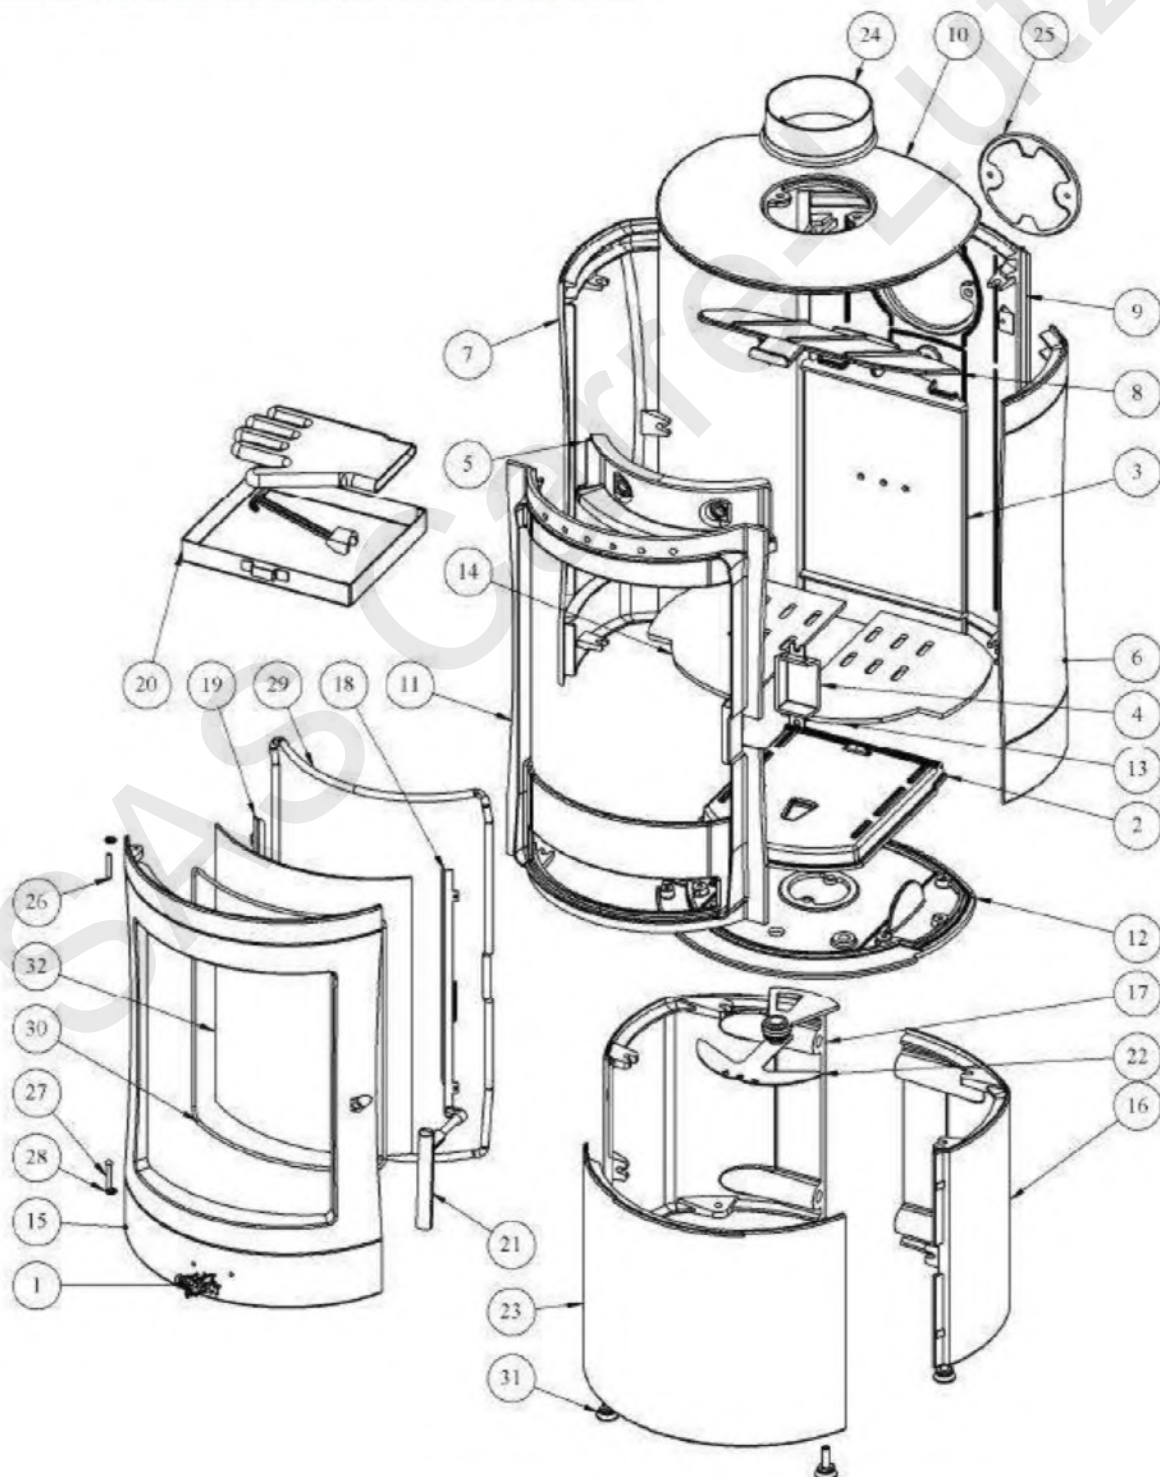

SIBILLE

388123 - SIBILLE PIECES DETACHEES

Pièces détachées

Vue éclatée

o Éclaté et nomenclature du poêle 388123 Sibille :

SIBILLE

388123 - SIBILLE PIECES DETACHEES

Rep.	Référence	Description	Qté	Tarif	Remarques
1	185010344000	ECUSSON 034400 ANTH	1	10,05 €	
2	150793881140	BOITE ALIM. AIR 388114 ANTH	1	59,25 €	
3	139063881140	BOITE CONDUIT AIR 388114 ANTH	1	91,30 €	
4	132393881140	CACHE 388114 ANTH	1	5,62 €	
5	141123881140	CONDUIT AIR SECOND.388114 ANTH	1	45,45 €	
6	123013881140	COTE DROIT 388114 ANTH	1	113,89 €	
7	123053881140	COTE GAUCHE 388114 ANTH	1	113,89 €	
8	101313881140	DEFLECTEUR 388114 ANTH	1	58,28 €	U
9	101303881140	DERRIERE FOYER 388114 ANTH	1	173,03 €	
10	111013881140	DESSUS 388114 ANTH	1	100,58 €	
11	121013881140	FACADE 388114 ANTH	1		
12	122053881140	FOND 388114 ANTH	1	94,45 €	
13	102623881140	GRILLE LAT. D 388114 ANTH	1	44,85 €	
14	102613881140	GRILLE LAT. G 388114 ANTH	1	44,85 €	
15	128613881140	PORTE FOYER 388114 ANTHRACITE	1	188,45 €	
16	122173881140	SOCLE DROIT 388114 ANTH	1	105,47 €	
17	122183881140	SOCLE GAUCHE 388114 ANTH	1	105,47 €	
18	116473881140	FIXE VITRE COTE DROIT 388114	1		
19	116483881140	FIXE VITRE COTE GAUCHE 388114	1		
20	133153881140	TIROIR CENDRES 388114 SOU/PTS	1	69,58 €	
21	181483881200	POIGNEE FOYER 388120 ASSEMBLE	1	37,79 €	
22	141373881200	VOLET REGLAGE AIR 388120 ASSEM	1	29,90 €	
23	122163881230	SOCLE AVANT 388123 ANTH	1		
24	14312574301	BUSE RONDE A OREILLE 5743 EBAR	1		
25	11431574300	TAMPON BUSE 5743 BRUT	1		C
26	00001305127	GOUPILLE CANNELEE 6X40 ZN NOIR	1	0,72 €	C
27	00001305507	RIVET ACIER TR D6 0 -0,2 LG 40	1	0,12 €	C
28	00001307254	RESSORT SEUL D 6 NOIR	2	0,42 €	C
29	00001304691	TRESSE VERRE DIAM. 10,5MM +- 1	2.2	9,23 €	U C
30	00001304860	TRESSE VERRE D7 (THERMOCORD)	1	4,97 €	U C
31	00001306750	VERIN A VIS TETE D30 M10 LG30	4	1,47 €	C
32	00001307760	VERRE EP4 BOMBE 333 H448 R239	1	285,44 €	